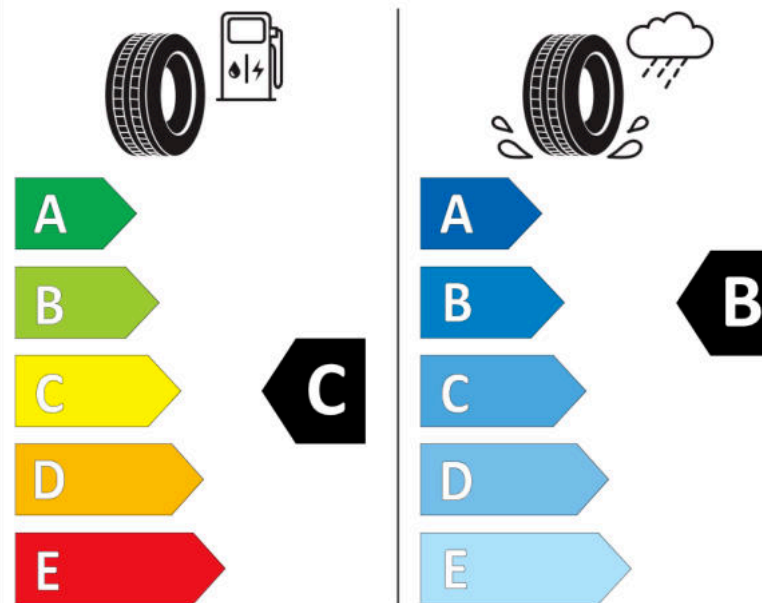

Δελτίο Πληροφοριών Προϊόντος

ΚΑΝΟΝΙΣΜΟΣ (ΕΕ) 2020/740

Μάρκα	MICHELIN
Εμπορική ονομασία	ALPIN 6
Αναγνωριστικό μοντέλου	580880
Διάσταση	225/45R17
Δείκτης ικανότητας φόρτωσης	94
Σύμβολο κατηγορίας ταχύτητας	H
Κατηγορία ως προς την εξοικονόμηση καυσίμου	C
Κατηγορία ως προς την πρόσφυση του ελαστικού σε υγρό οδόστρωμα	C
Κατηγορία εξωτερικού θορύβου κύλισης	A
Τιμή εξωτερικού θορύβου κύλισης	69 dB
Ελαστικό για χρήση σε συνθήκες έντονης χιονόπτωσης	Ναι
Ελαστικό πρόσφυσης στον πάγο	Όχι
Ημερομηνία έναρξης παραγωγής	11/17
Ημερομηνία λήξης παραγωγής	
Κατηγορία Φορτίου	XL
Επιπλέον πληροφορίες	225/45 R17 94H XL TL ALPIN 6 MI

ENERG

MICHELIN

580880

225/45R17 94 H

C1

2020/740